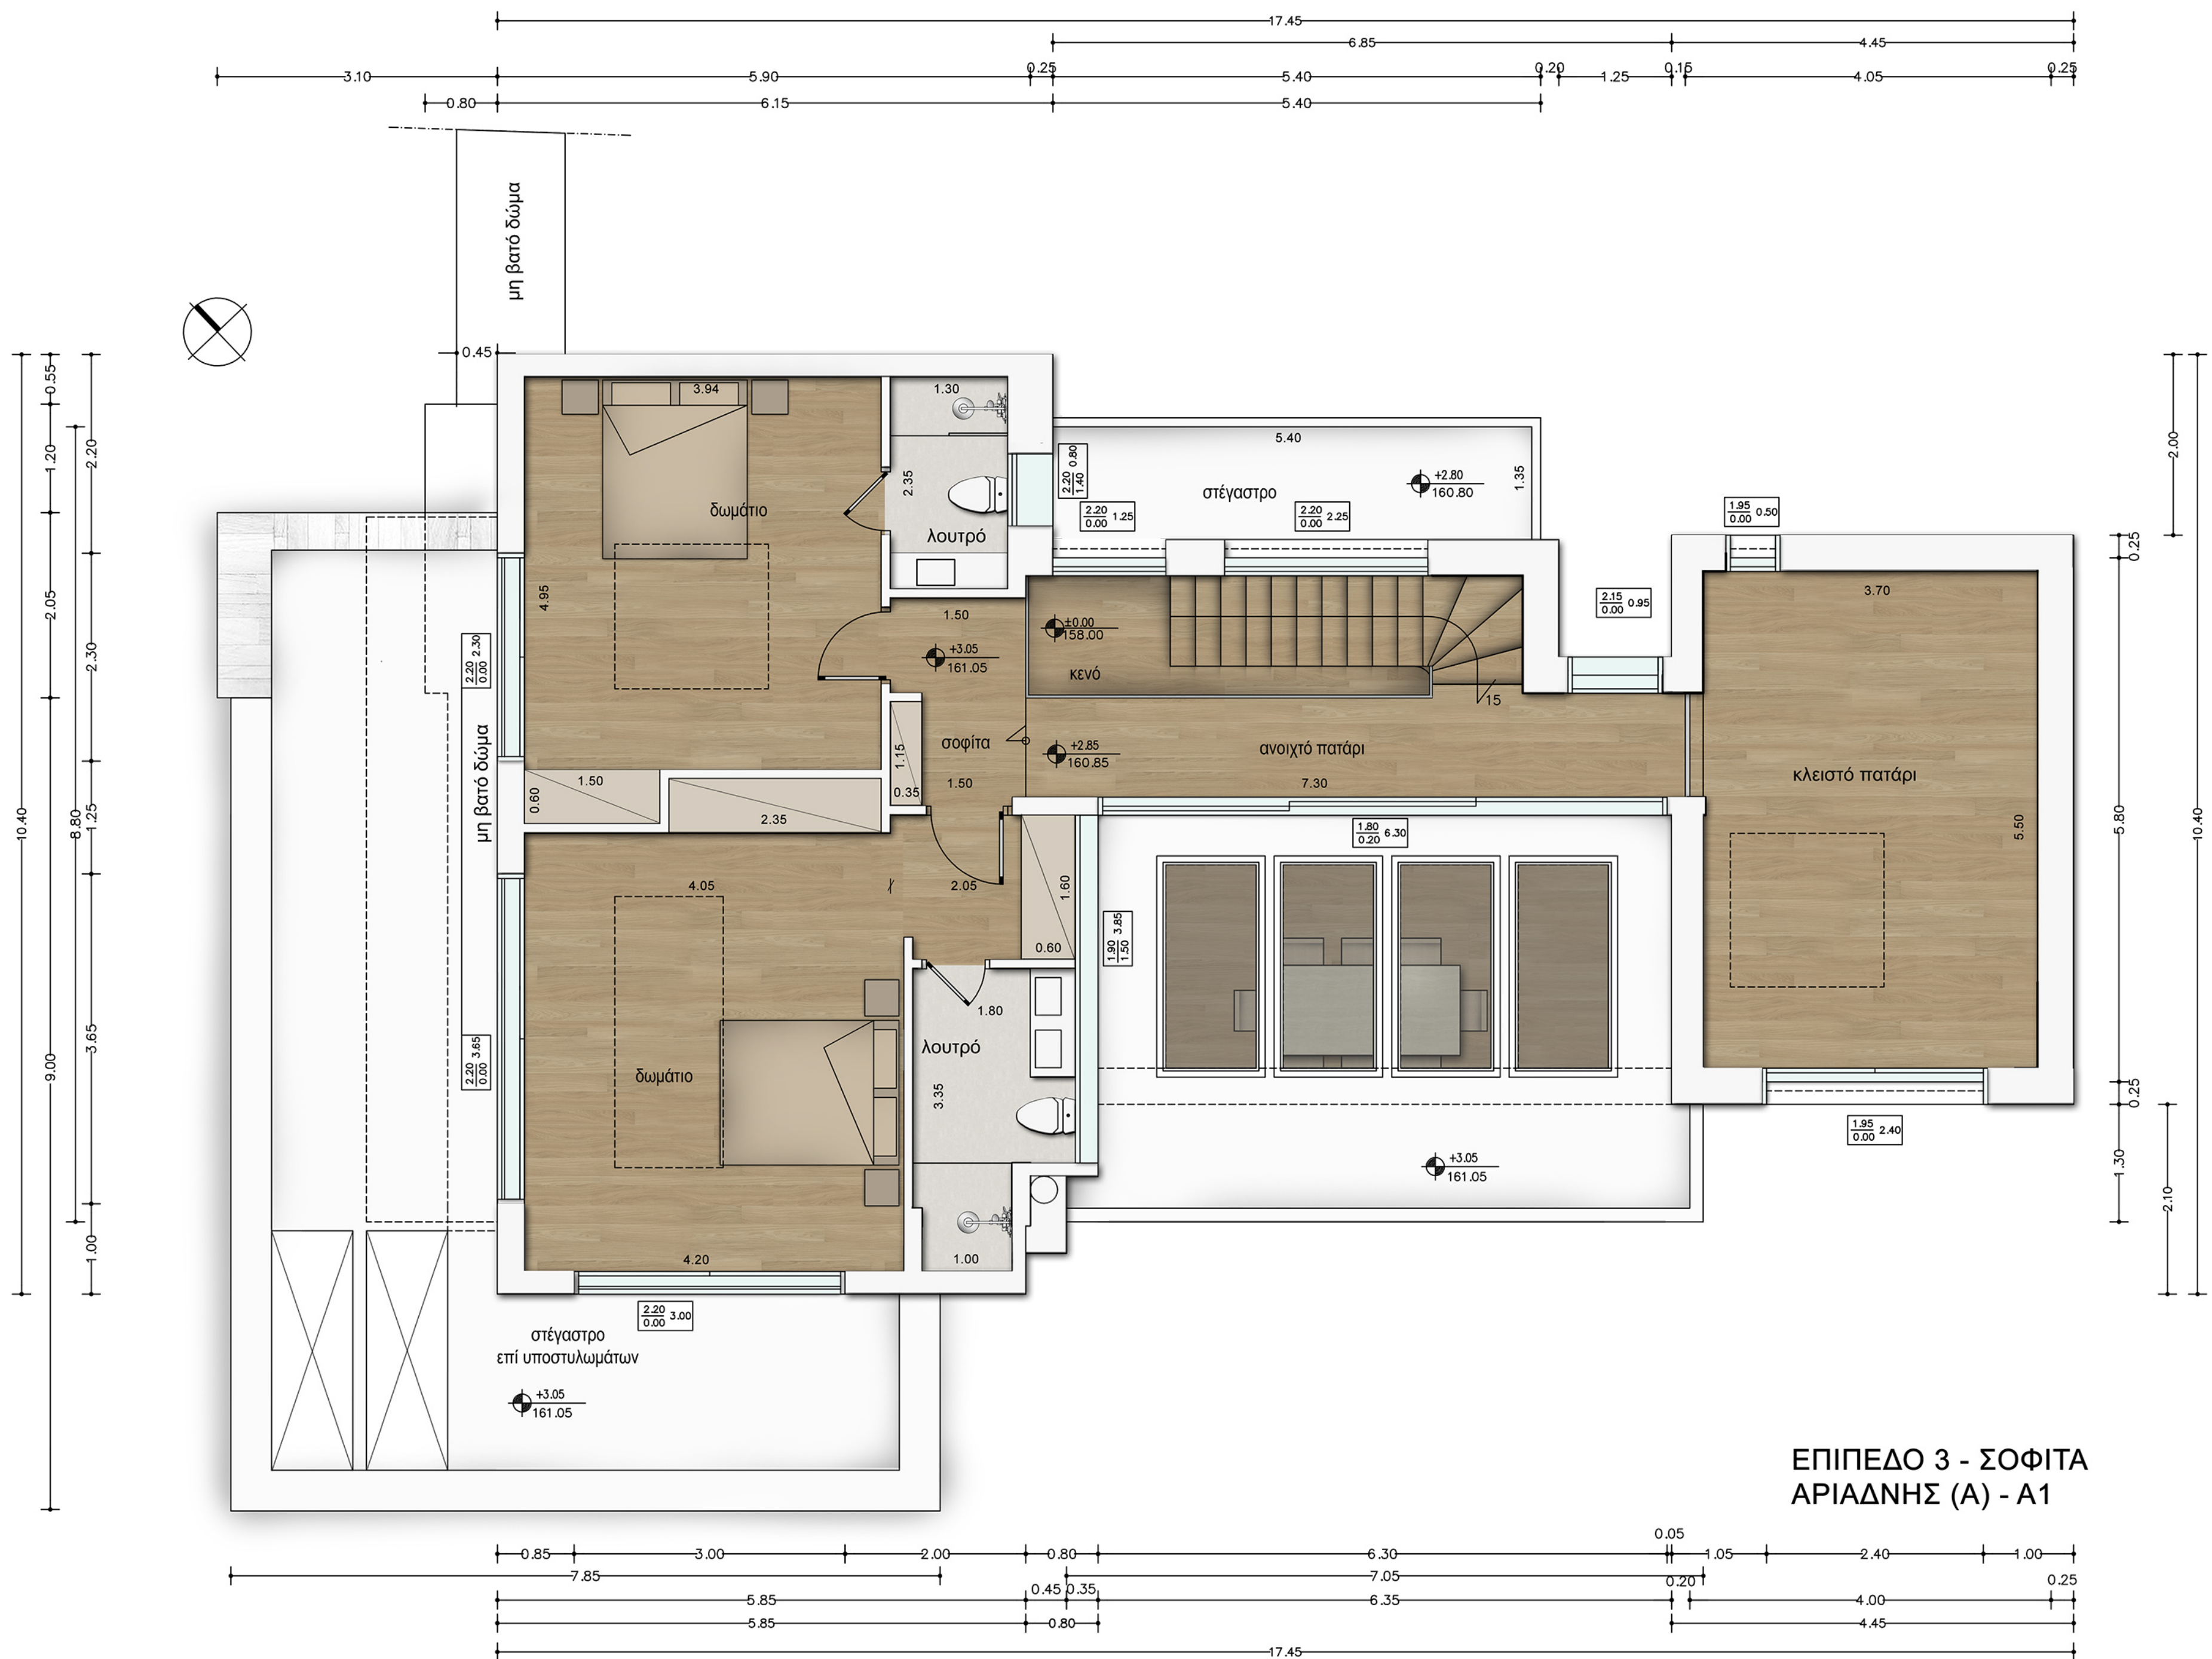

χώρος ΣΔ

±0.00
157.80

±0.00
158.00

±0.20
158.20

±0.00
158.00

ηλιακός χώρος

-1.00
157.00

βεράντα

βεράντα

±0.20
158.20

±0.20
158.20

-1.00
157.00

ΕΠΙΠΕΔΟ 2 - ΙΣΟΓΕΙΟ ΑΡΙΑΔΝΗΣ (Α) - Α1

ράμπα υπογείου i = 20%

**ΕΠΙΠΕΔΟ 3 - ΣΟΦΙΤΑ
ΑΡΙΑΔΝΗΣ (Α) - Α1**