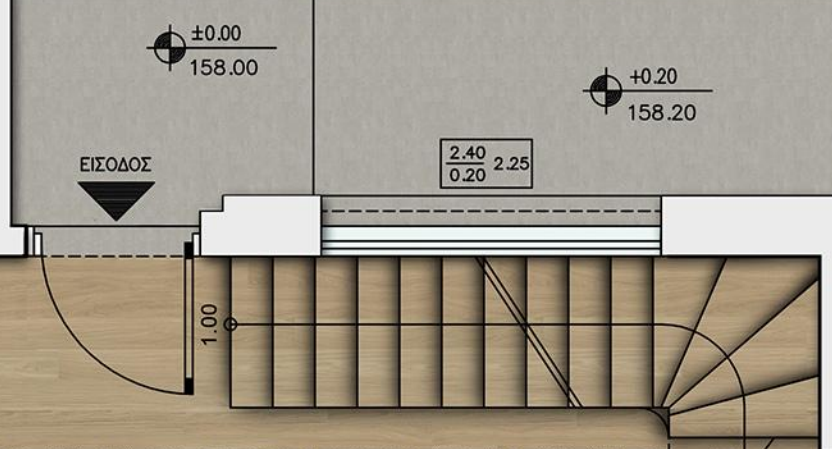

χώρος ΣΔ

±0.00
157.80

±0.00
158.00

±0.20
158.20

±0.00
158.00

ηλιακός χώρος

-1.00
157.00

βεράντα

βεράντα

±0.20
158.20

±0.20
158.20

-1.00
157.00

ΕΠΙΠΕΔΟ 2 - ΙΣΟΓΕΙΟ ΑΡΙΑΔΝΗΣ (Α) - Α1

ράμπα υπογείου i = 20%

**ΕΠΙΠΕΔΟ 3 - ΣΟΦΙΤΑ
ΑΡΙΑΔΝΗΣ (Α) - Α1**