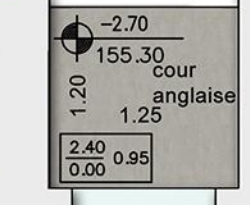

χώρος ΣΔ

±0.00
157.80

±0.00
158.00

±0.20
158.20

±0.00
158.00

ηλιακός χώρος

-1.00
157.00

βεράντα

βεράντα

±0.20
158.20

±0.20
158.20

-1.00
157.00

ΕΠΙΠΕΔΟ 2 - ΙΣΟΓΕΙΟ ΑΡΙΑΔΝΗΣ (Α) - Α1

ράμπα υπογείου i = 20%

**ΕΠΙΠΕΔΟ 3 - ΣΟΦΙΤΑ
ΑΡΙΑΔΝΗΣ (Α) - Α1**