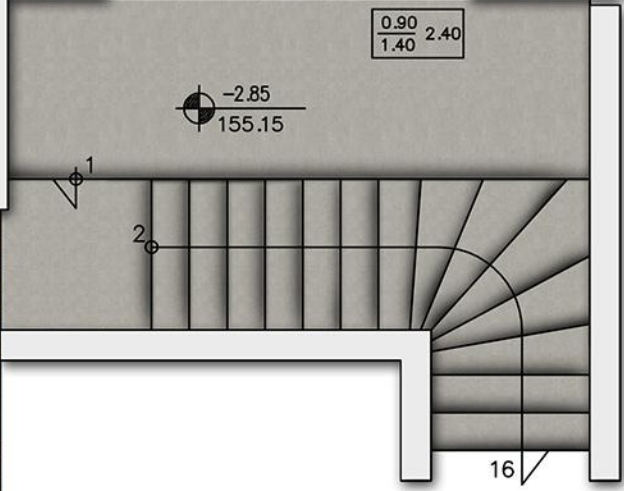

χώρος ΣΔ

±0.00
157.80

±0.00
158.00

±0.20
158.20

±0.00
158.00

ηλιακός χώρος

-1.00
157.00

βεράντα

βεράντα

±0.20
158.20

±0.20
158.20

-1.00
157.00

ΕΠΙΠΕΔΟ 2 - ΙΣΟΓΕΙΟ ΑΡΙΑΔΝΗΣ (Α) - Α1

ράμπα υπογείου i = 20%

**ΕΠΙΠΕΔΟ 3 - ΣΟΦΙΤΑ
ΑΡΙΑΔΝΗΣ (Α) - Α1**