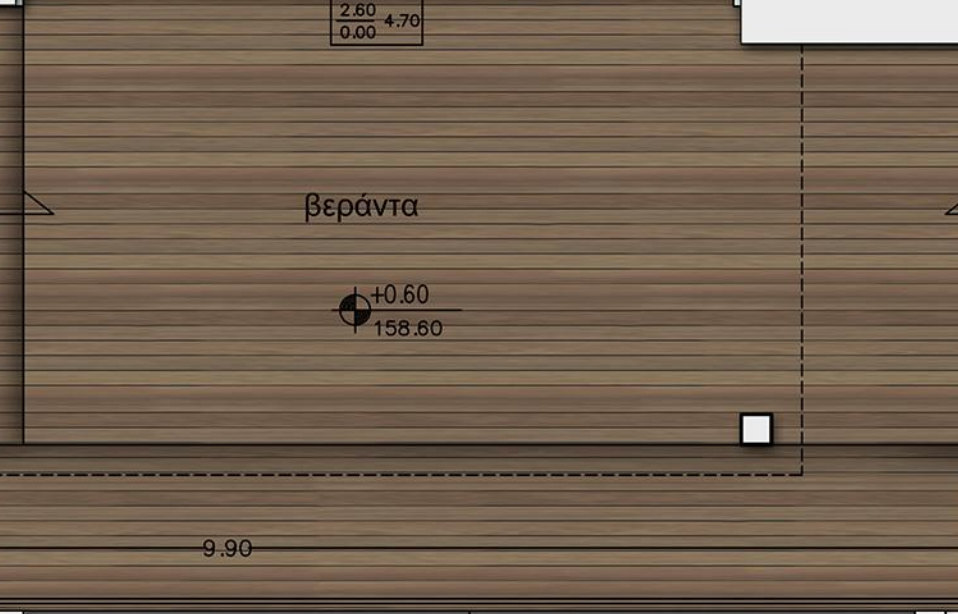

χώρος ΣΔ

±0.00
157.80

±0.00
158.00

±0.20
158.20

±0.00
158.00

ηλιακός χώρος

-1.00
157.00

βεράντα

βεράντα

±0.20
158.20

±0.20
158.20

-1.00
157.00

ΕΠΙΠΕΔΟ 2 - ΙΣΟΓΕΙΟ ΑΡΙΑΔΝΗΣ (Α) - Α1

ράμπα υπογείου i = 20%

**ΕΠΙΠΕΔΟ 3 - ΣΟΦΙΤΑ
ΑΡΙΑΔΝΗΣ (Α) - Α1**