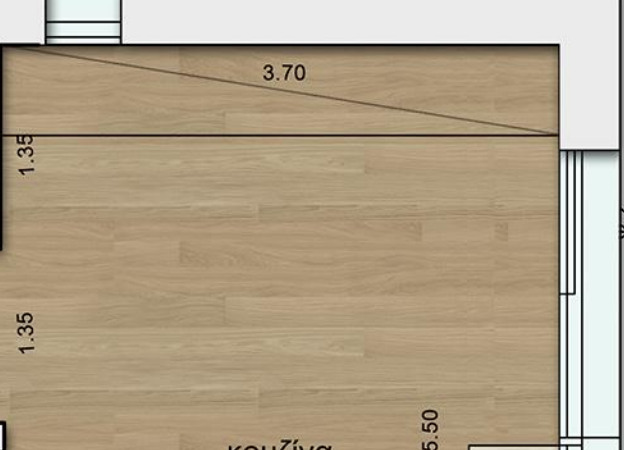

χώρος ΣΔ

±0.00
157.80

±0.00
158.00

±0.20
158.20

±0.00
158.00

ηλιακός χώρος

-1.00
157.00

βεράντα

βεράντα

±0.20
158.20

±0.20
158.20

-1.00
157.00

ΕΠΙΠΕΔΟ 2 - ΙΣΟΓΕΙΟ ΑΡΙΑΔΝΗΣ (Α) - Α1

ράμπα υπογείου i = 20%

**ΕΠΙΠΕΔΟ 3 - ΣΟΦΙΤΑ
ΑΡΙΑΔΝΗΣ (Α) - Α1**